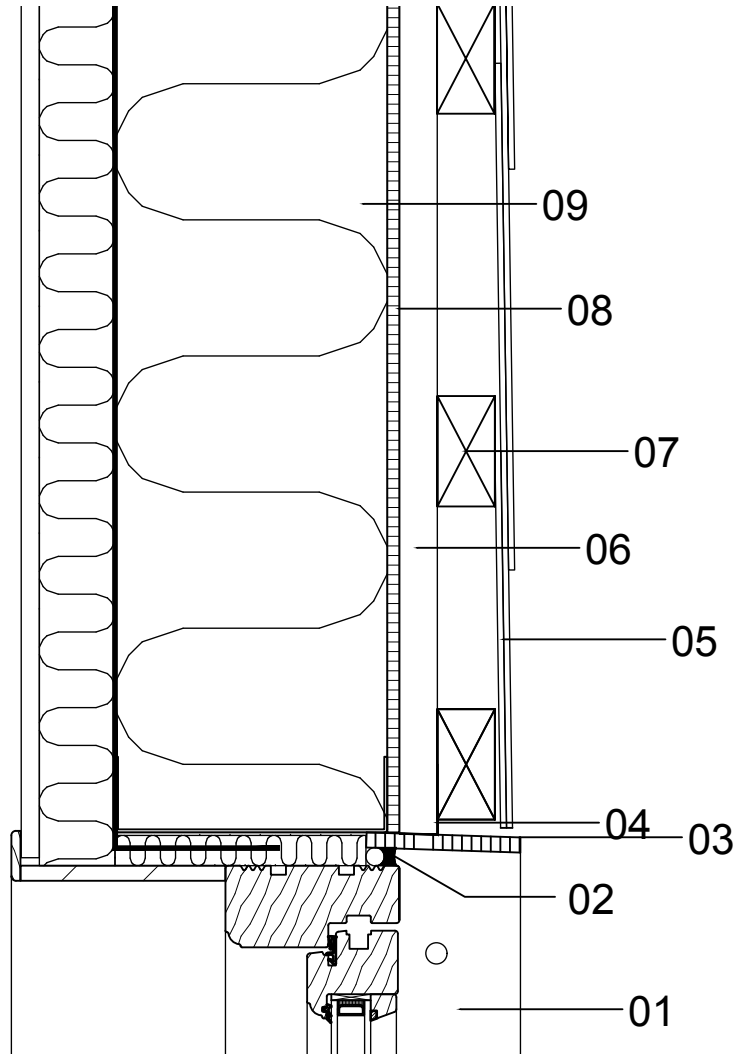

Överkant Fönster

Skiffer som fasadbeklädnad på horisontellt liggande läkt i lätt ytterväggskonstruktion.

- 01 Intäckning
9 mm Cedral Board
- 02 Elastisk fog
- 03 Intäckning
9 mm Cedral Board
- 04 Insektstopp
- 05 Vertigo skiffer Rektangulär
Färg: Antrazit slät eller Struktur
Format: 600x300
Skivtjocklek: 4 mm
Monteringsbredd: 303 mm
- 06 25x45 mm avståndslist tryckimpregnerad
- 07 Bärläkt
28 x 70 mm horisontell läkt
- 08 Vindskydd
- 09 Lätt yttervägg i stål skelett

Lodrätt snitt - överkant fönster

Vertigo

Etex Nordic A/S
Hästvägen 4, SV-212 35 Malmö
T +46 040 49 02 5
E info@etexnordic.com
www.etexnordic.com

DATUM: 04-07-2013

SKALA 1:5

SIGN: Mats

(41).5.208