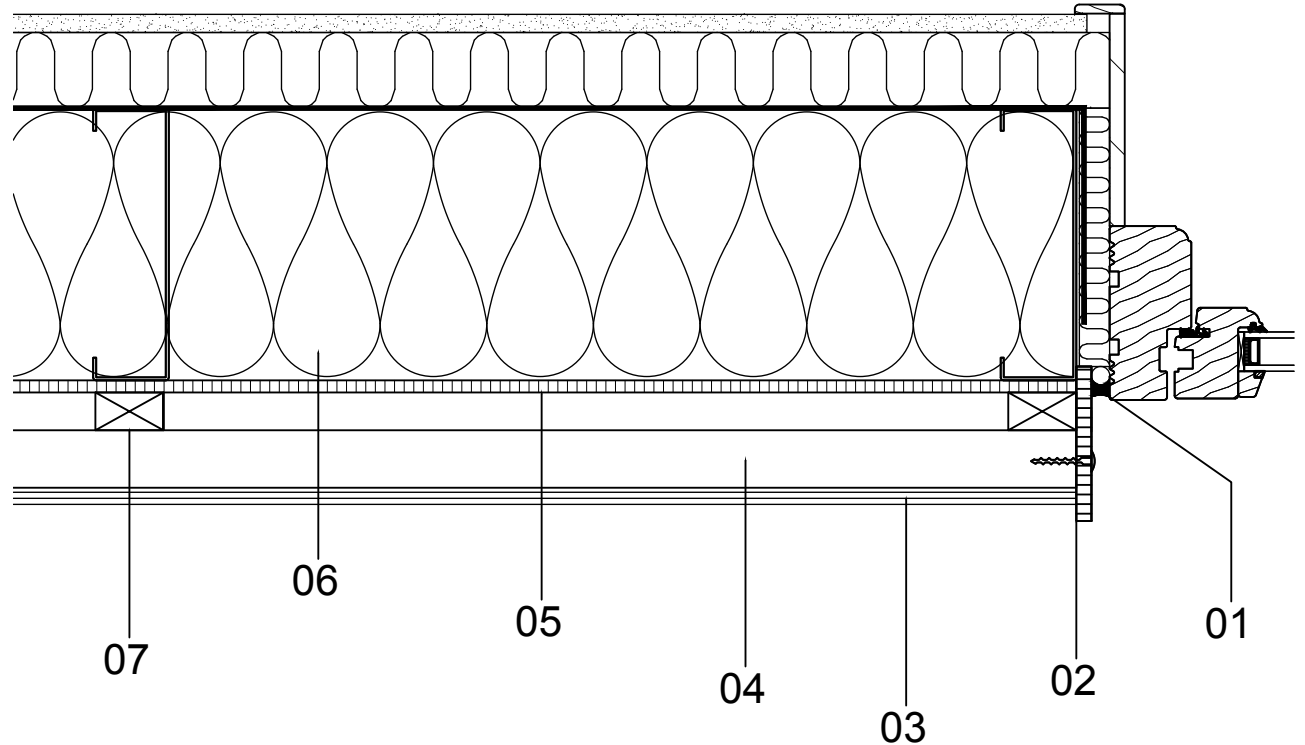

Fönstersmyg

Skiffer som fasadbeklädnad på horisontellt liggande läkt i lätt ytterväggskonstruktion.

- 01 Elastisk fog
- 02 Intäckning
9 mm Ivarsson Operal multiboard
- 03 Vertigo skiffer Rektangulär
Färg: Antrazit slät eller Struktur
Format: 600x300
Skivtjocklek: 4 mm
Monteringsbredd: 303 mm
- 04 Bärläkt
28x70 mm horisontell läkt
- 05 Vindskydd
- 06 Lätt yttervägg i stålskelett
- 07 22 x45 mm avståndslist

Horizontalsnitt fönstersmyg

Vertigo

Etex Nordic A/S
Hästvägen 4, SV-212 35 Malmö
T +46 040 49 02 5
E info@etexnordic.com
www.etexnordic.com

DATUM: 04-07-2013

SKALA 1:5

SIGN: Mats

(41).5.207