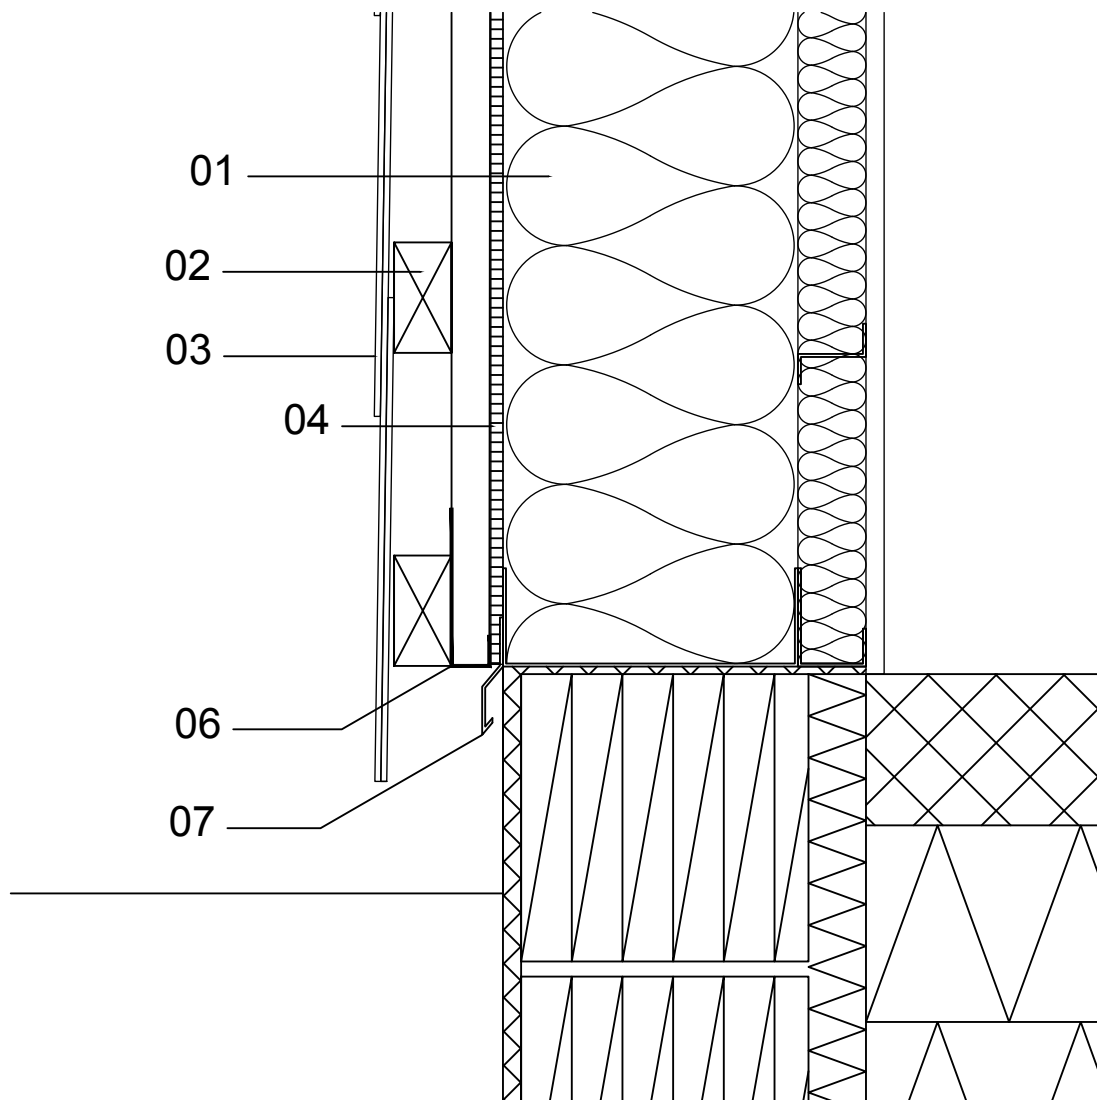

Socket

Skiffer som fasadbeklädnad på horisontellt liggande läkt i lätt ytterväggskonstruktion.

- 01 Lätt yttervägg
Stålskelettvägg
- 02 Bärläkt
28 x 70 mm horisontell läkt
- 03 Vertigo skiffer Rektangulär
Färg: Antrazit slät eller Struktur
Format: 600x300
Skivtjocklek: 4 mm
Monteringsbredd: 303 mm
- 04 Vindskydd
- 05 Insektstopp
- 06 Sockelsäkring
- 07 Droppnäseprofil

Lodrätt snitt - Sockel

Vertigo

Etex Nordic A/S
Hästvägen 4, SV-212 35 Malmö
T +46 040 49 02 5
E info@etexnordic.com
www.etexnordic.com

DATUM: 04-07-2013

SKALA 1:5

SIGN: dkivpb

(41).5.204