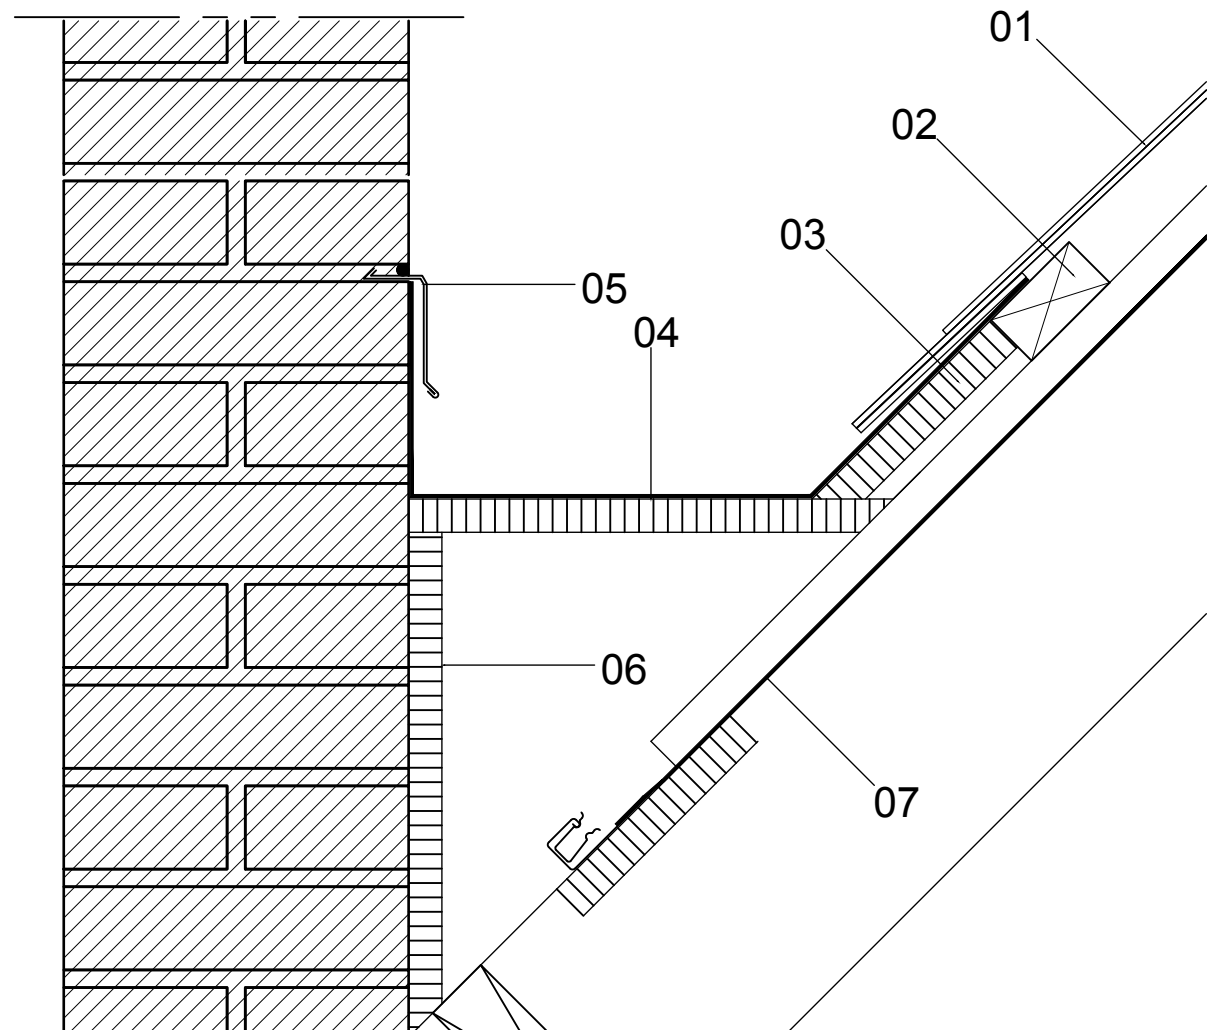

Inttäckning skorsten

Skiffer på läkt med undertak.

- 1 Vertigo skiffer rektangulär
Färg: Antracit slät eller struktur
Format: 600x300
Skivtjocklek: 4 mm
Monteringsbredd: 303 mm
- 2 T1 takläkt 38x73 mm. Vi hänvisar till
TOP-anvisning: Läkt på tak.
- 3 22 mm vattenbeständig plywood
- 4 Rännnal kläs med zink
- 5 Zinklöskant
- 6 22 mm vattenbeständig plywood
- 7 Undertak

Alla ritningar är endast en vägledning och skall godkännas av egen konstruktör

Lodrät genomskärning - intäckning skorsten

Vertigo

Etex Nordic A/S
Hästvägen 4, SV-212 35 Malmö
T +46 040 49 02 5
E info@etexnordic.com
www.etexnordic.com

DATO: 09.08.2011

MÅL: 1:5

SIGN: dkivpb

(47).5.219