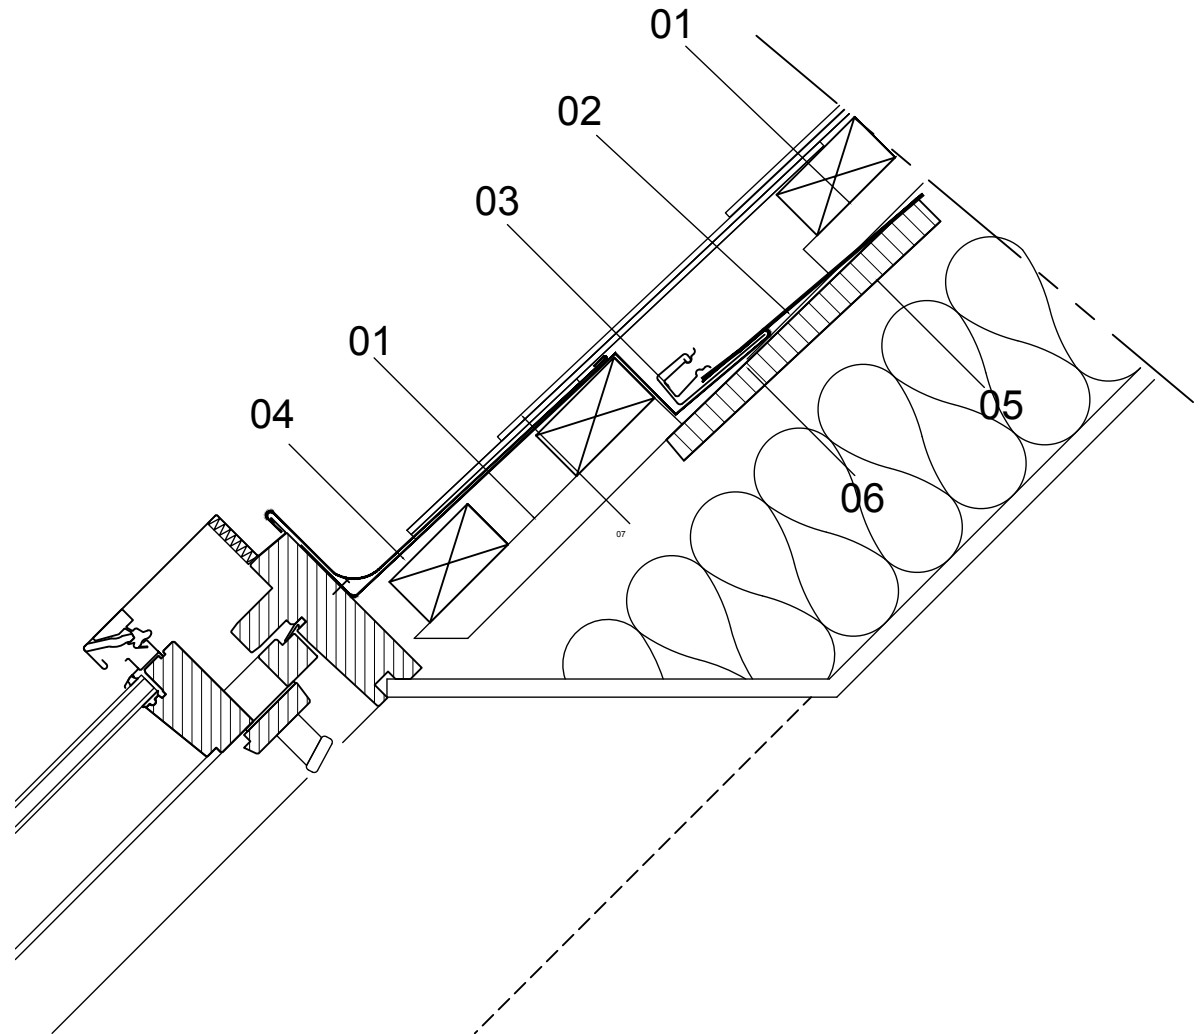

Takvindu överkant

Skifer på lekter med undertak ved överkant
vindu som model Velux

- 01 25x45 mm avståndslister
Tryckimpregneret
- 02 Undertak
- 03 Avløps takrende
- 04 Inndekning/Vinkelrende
- 05 Vannfast kryssfiner
- 06 Undertakskrave
- 07 Vertigo Rektangulær
Farve: Antrazit glatt eller Struktur
Format: 600x300
Platetykkelse: 4 mm
Monteringsbredde: 303 mm

Alla ritningar är endast en vägledning och skall godkännas av egen konstruktör

Lodrät genomskärning - takfönster överkant

Vertigo

Etex Nordic A/S
Hästvägen 4, SV-212 35 Malmö
T +46 040 49 02 5
E info@etexnordic.com
www.etexnordic.com

DATO: 09.08.2011

MÅL: 1:5

SIGN: dkivpb

(47).5.218