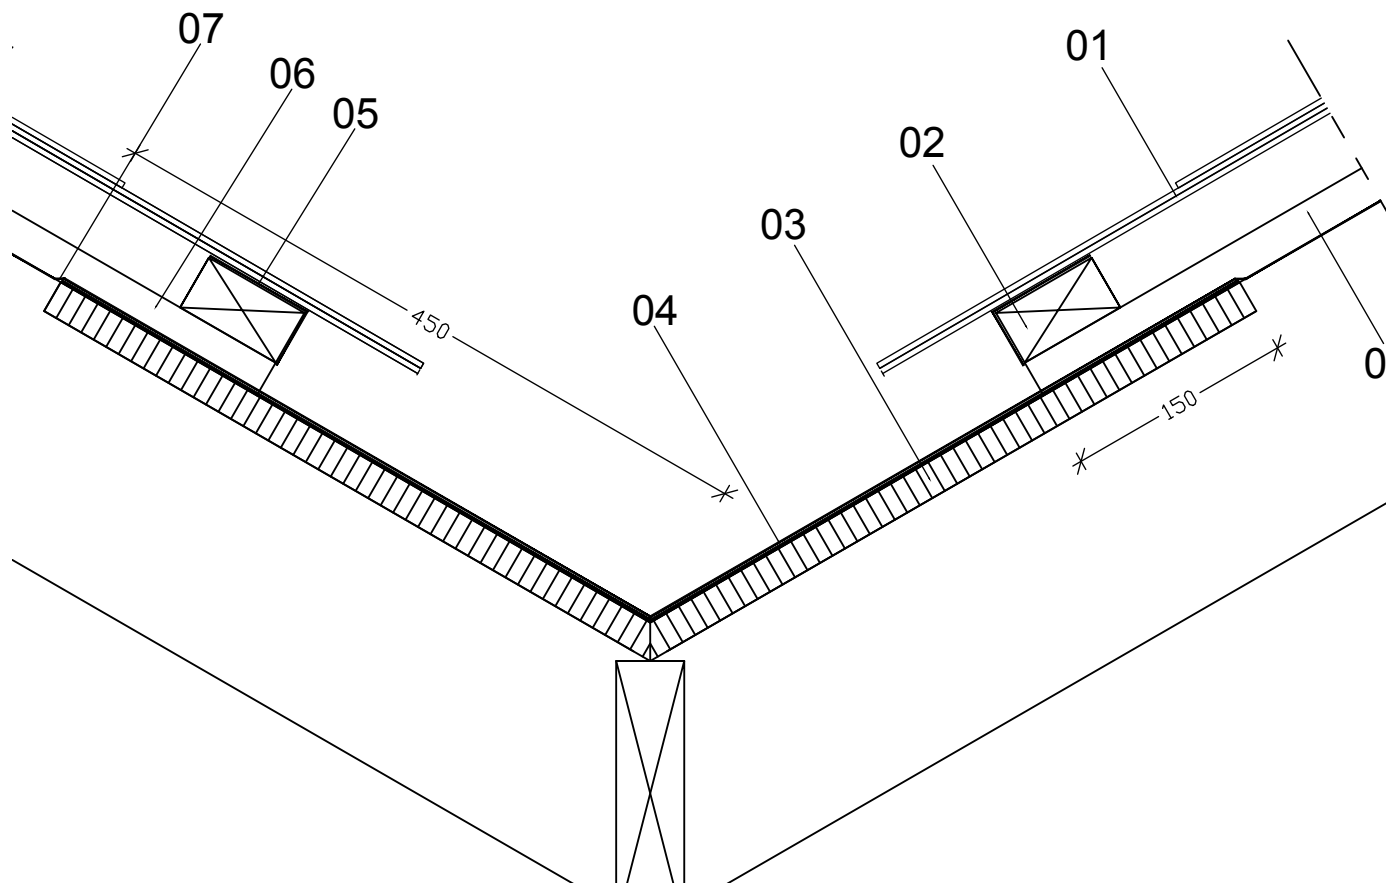

Ränndal

Skiffer på läkt med undertak.

- 1 Vertigo skiffer rektangulär
Färg: Antracit slät eller struktur
Format: 600x300
Skivtjocklek: 4 mm
Monteringsbredd: 303 mm
- 2 T1 takläkt 38x73 mm. Vi hänvisar till
TOP-anvisning: Läkt på tak.
- 3 22 mm vattenbeständig plywood
- 4 Zinkintäckning
- 5 Zink-kåpa
- 6 25x45 mm distanslister
tryckimpregnerade
- 7 Undertak

Alla ritningar är endast en vägledning och skall godkännas av egen konstruktör

Lodrät genomskärning - rännal

Vertigo

Etex Nordic A/S
Hästvägen 4, SV-212 35 Malmö
T +46 040 49 02 5
E info@etexnordic.com
www.etexnordic.com

DATO: 09.08.2011

MÅL: 1:5

SIGN: dkivpb

(47).5.217