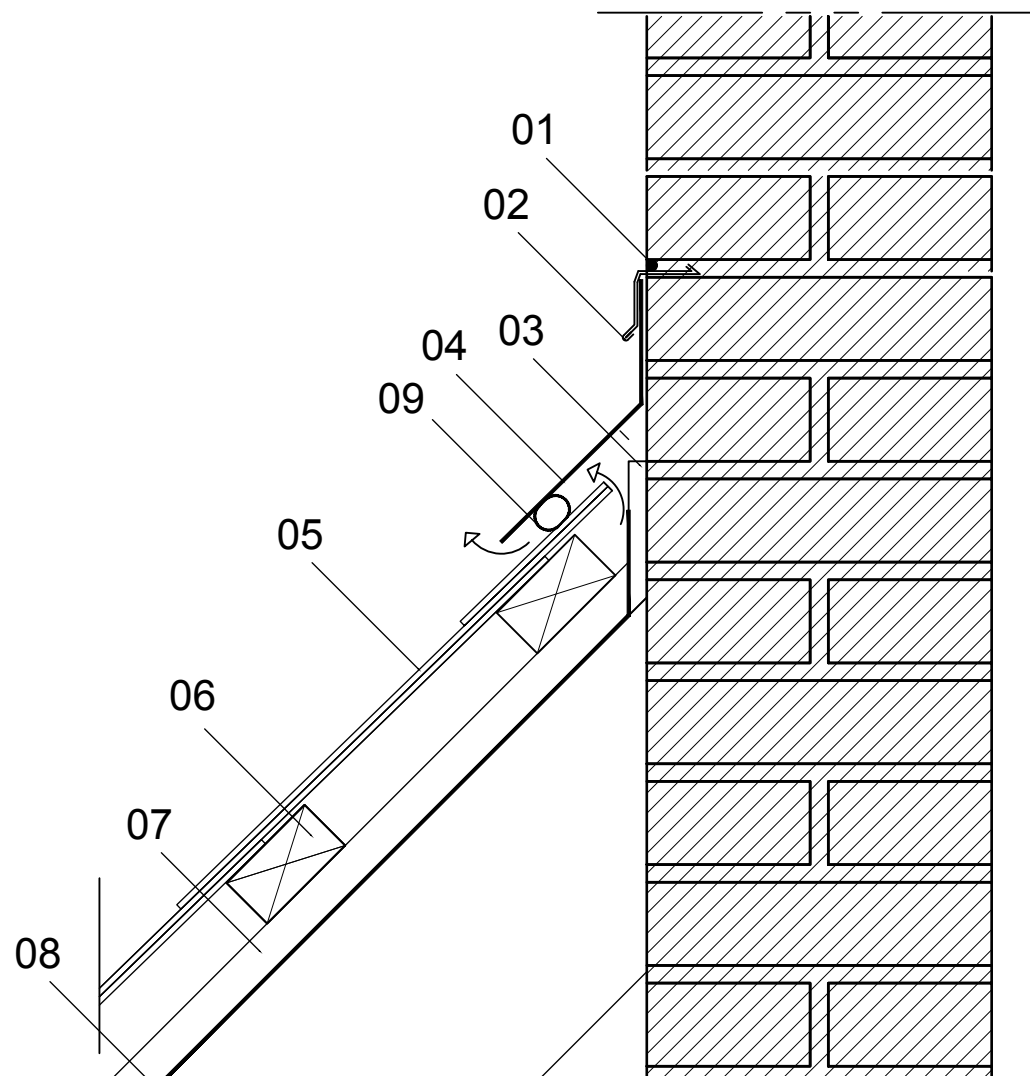

Anslutning till mur

Skiffer på läkt med undertak.

1 Elastisk fog

2 Zinklöskant

3 Plywood

Monteras för fastsättning av undertak

4 Intäckning

5 Vertigo skiffer rektangulär

Färg: Antracit slät eller struktur

Format: 600x300

Skivtjocklek: 4 mm

Monteringsbredd: 303 mm

6 T1 takläkt 38x73 mm. Vi hänvisar till TOP-anvisning: Läkt på tak.

7 25x45 mm distanslister tryckimpregnerade

8 Undertak

9 Snöfångströr min. 10 mm luftspalt

Alla ritningar är endast en vägledning och skall godkännas av egen konstruktör

Lodret snit - Tillslutning mur

Vertigo

Etex Nordic A/S
Hästvägen 4, SV-212 35 Malmö
T +46 040 49 02 5
E info@etexnordic.com
www.etexnordic.com

DATO: 09.08.2011

MÅL: 1:5

SIGN: dkivpb

(47).5.216