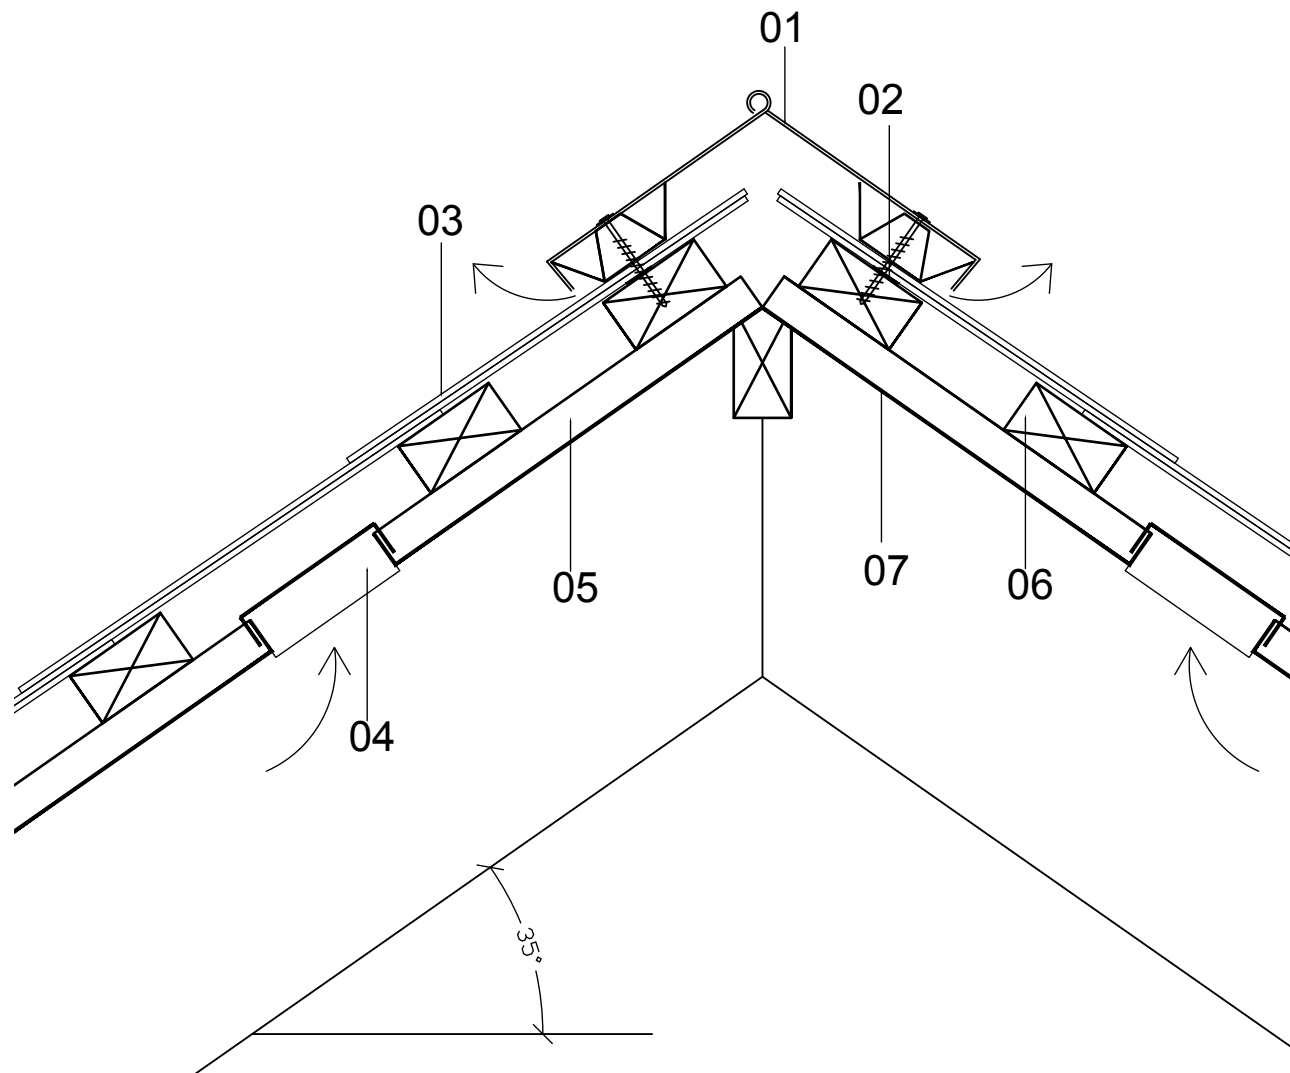

Nock

Zinknock 2-delad med ventilation.

Skiffer på läkt med undertak.

1 Zinknock 2-delad med ventilation Format:

1 000 x 172.

Täckande mått: 970 mm.

2 Distanser

5 mm tryckimpregnerad list

3 Vertigo skiffer rektangulär

Färg: Antracit slät eller struktur

Format: 600x300

Skivtjocklek: 4 mm

Monteringsbredd: 303 mm

4 Takventilation

5 25 x 45 mm distanslist tryckimpregnerad

6 T1 takläkt 38x73 mm. Vi hänvisar till
TOP-anvisning: Läkt på tak.

7 Undertak

Alla ritningar är endast en vägledning och skall godkännas av egen konstruktör

Lodrät genomskärning - takås med zinknock

Vertigo

Etex Nordic A/S
Hästvägen 4, SV-212 35 Malmö
T +46 040 49 02 5
E info@etexnordic.com
www.etexnordic.com