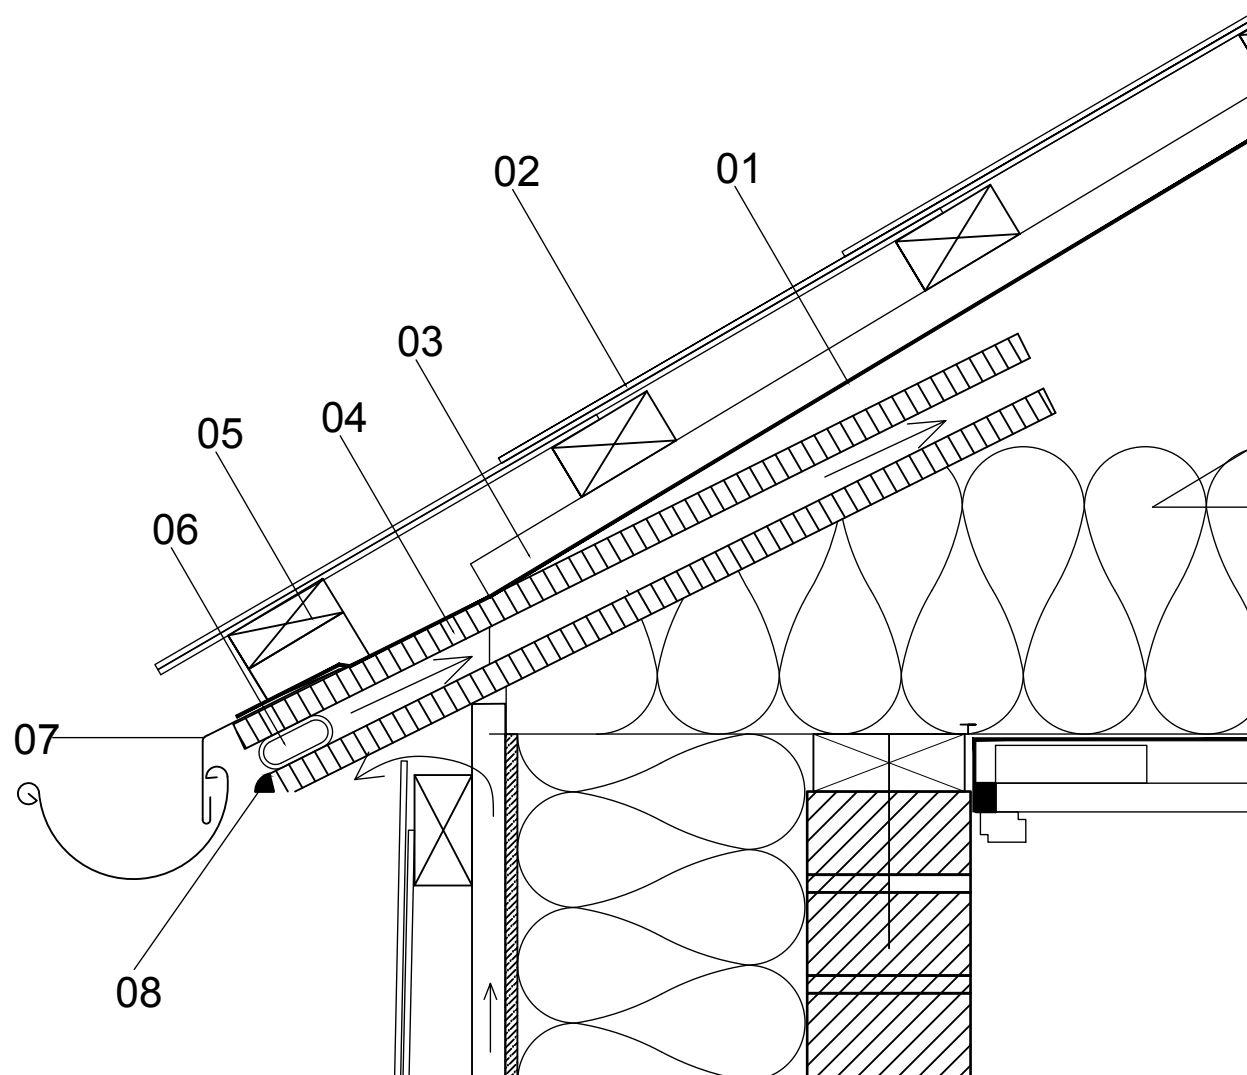

Tagfod

Tagfod med gesims
Skifer på lægter med undertag.

- 01 Undertag
- 02 Vertigo skifer Rektangulær
Farve: Antrazit glat eller Struktur
Format: 600x300
Pladetykkelse: 4 mm
Montagebredde: 303 mm
- 03 25x45 mm afstandsliste
Trykimprægneret
- 04 Fodplade
22 mm vandfast krydsfine
- 05 Startlægte
25 x 50 mm liste på dræn klosset
- 06 Snefangsrør
- 07 Fodblik.
- 08 Elastisk fuge

Alla ritningar är endast en vägledning och skall godkännas av egen konstruktör

Lodrät genomskärning - takfod, skiffer

Vertigo

Etex Nordic A/S
Hästvägen 4, SV-212 35 Malmö
T +46 040 49 02 5
E info@etexnordic.com
www.etexnordic.com

DATO: 13.07.2017

MÅL: 1:5

SIGN: dkivpb

(47).5.220